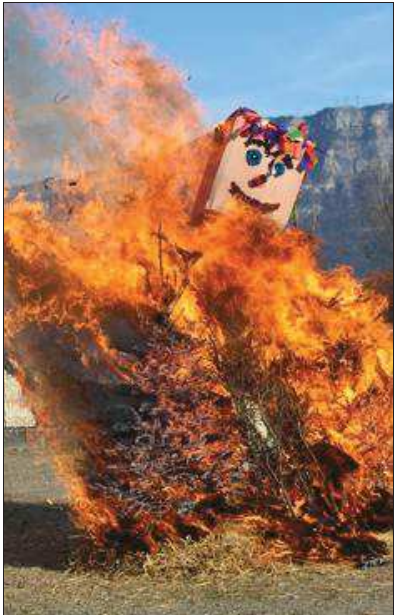

AYN/DULLIN |

Le carnaval du regroupement pédagogique

Mme Carnaval condamnée au bûcher. Les enfants avaient fait preuve d'imagination pour se déguiser. Régis Damian, pirate préposé au transport de Mme Carnaval.

Vendredi après-midi, les élèves du Regroupement Pédagogique Intercommunal (RPI) d'Ayn - Dullin ont participé au traditionnel

carnaval. Prisonnier, princesse, panda, pirate, ou encore Pikachu, la seule contrainte de l'événement était d'endosser un costume

commençant par la lettre P. Le ciel, magnifique, était de la partie et ce fut donc l'occasion pour les plus grands de défiler d'Ayn à

Dullin, suivant le tracteur de Régis Damian, préposé au transport de Mme Carnaval dont le procès s'est déroulé à côté de l'école de

Dullin.

Sans pitié, les enfants l'ont condamnée au bûcher, une sentence exécutée autour d'un goûter.